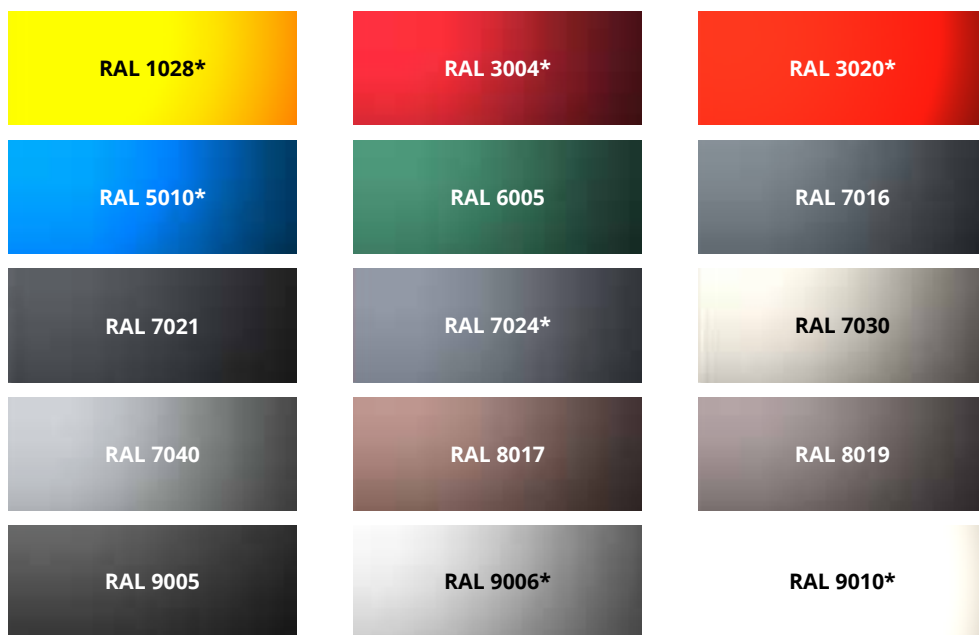

Színpaletta Color palette