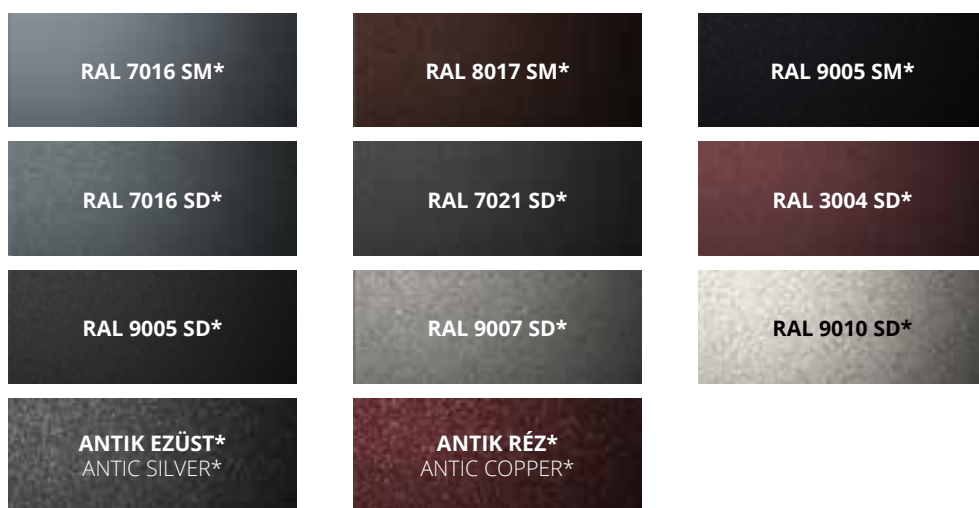

Metálfényezés vagy strukturált felületek Metallized and structural colors

Az összes bemutatott anyag, beleértve a szórólapokat, hirdetéseket, katalógusokat és bemutatókat, csak illusztráció. Az Eladó fenntartja a jogot, hogy a Vevő értesítése nélkül technológiai változtatásokat vezessen be a termékek minőségének és funkcionalitásának javítása érdekében. A prospektusban bemutatott termékek további felszereléssel rendelkezhetnek.

All the materials presented, including leaflets, advertisements, brochures, exhibitions are for reference only. The Seller reserves the right to introduce technological changes for the improvement of quality and functionality of the products, without notifying the buyer. The products presented in the brochure may have extra equipment.